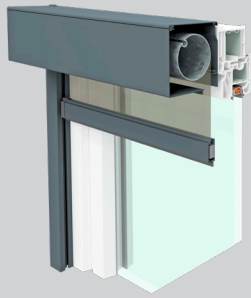

# Textiler Sonnenschutz VORO® ZiP

**VORO ZiP Sicht-90**  
(quadratisch)

**VORO ZiP Bravo**  
(rund)

**VORO ZiP Putz**  
(einputzbar)

### VORO ZiP

max. Breite & Höhe

- Breite: 5948 mm
- Höhe: 5000 mm

max. Fläche

- 18,0 m<sup>2</sup>

## Produktinfos

- Die VORO ZiP-Vorbaukästen aus stranggepresstem Aluminium sind in drei verschiedenen Ausführungen erhältlich und bieten viele Möglichkeiten für die persönliche Fassadengestaltung. Kastengrößen: 95, 105 und 125.
- Beim Hightech-Gewebe kann je nach Vorliebe gewählt werden.
  - Glasfasergewebe: Sergé 600, Satiné 5500, Sergé 600BOLunar, Sergé 10% oder Sergé 1%
  - Polyestergewebe: Soltis 86/88/92, Soltis B92-B702, Twilight PEARL / COMFORT
  - Acrylgewebe: Orchestra
- Je nach Anforderung können die verschiedenen Stoffeigenschaften wie Durchsicht, Wärme-, Blend- und Sichtschutz auf die individuellen Bedürfnisse abgestimmt werden.
- Maßgefertigt für jeden Fenstertyp.
- Antrieb: Motor, Funkmotor oder Motor mit Solar-Antrieb oder Getriebe.
- Egal ob kabelgebundene oder Funksteuerungen unsere ZiP-Motoren sind auch für Smart-Home-Lösungen von bspw. KNX, evonHOME, Loxone, mediola® und io-homecontrol® geeignet.
- Kombinierbar mit unseren Insektenschutzsystemen.
- Ausstattungsextras: Sturzdämmung, Motor mit Rettungswegmodul uvm.
- Die Sonnenschutzprodukte und ZiP Stoffe sind in einer großen Farbvielfalt erhältlich und können ideal aufeinander abgestimmt werden.